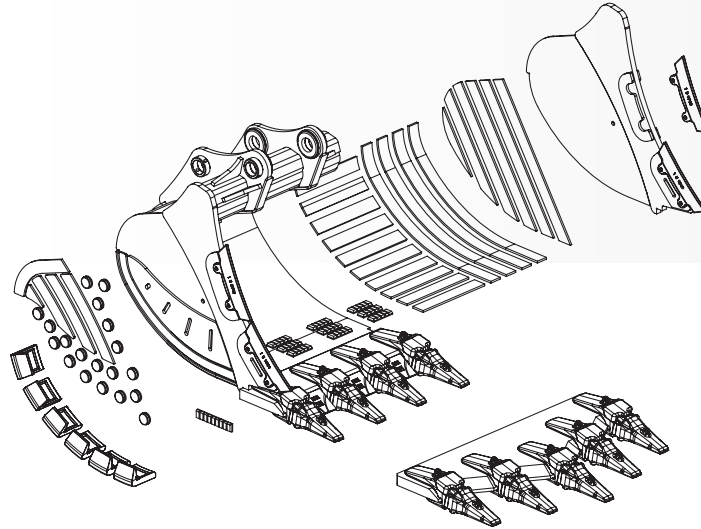

## BENNA ROCCIA - XHR EXTREME HARD ROCK BUCKET - XHR GODET ROCHE - XHR

Le benne XHR sono prodotte su misura e richiesta.  
XHR buckets are tailor-made on demand.  
Les godets XHR sont fabriqués sur mesure et sur demande.

Benna personalizzata sulla particolare applicazione che include le seguenti opzioni:  
fasce antiusura interne, denti maggiorati, protezioni antiusura tra i denti, fasce antiusura extra sul fondo, etc.

Tailored bucket to your particular application can include the following options:  
internal wear ribs, up-rated teeth, wear shrouds between teeth, extra wear ribs on back plate, etc.

Godet personnalisé sur mesure en fonction de l'application qui inclue les suivantes options :  
Bandeaux d'usure internes, dents améliorées, boucliers de protection entre dents, bandeaux d'usure supplémentaires sur le double fond, etc.