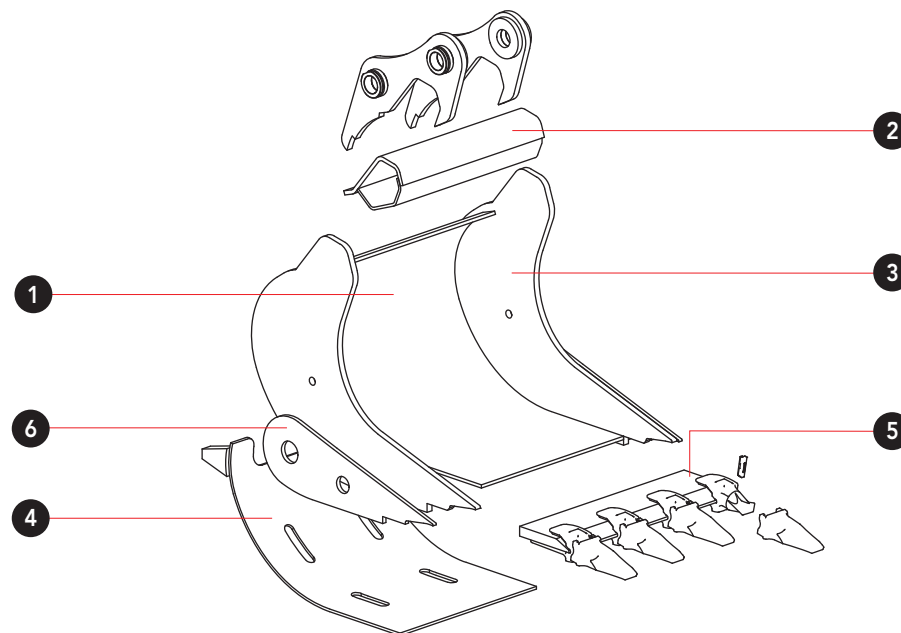

BENNA SCOGLIERA BLOCK BUCKET GODET BLOC

Le benne di classe superiore a V-73 sono prodotte su misura e richiesta.
Buckets class upper than V-73 are tailor-made on demand.
Les godets d'une classe supérieure à V-73 sont produits sur mesure et sur demande.

		1	2	3	4	5	6
Classe	V-63 / V-64 t 19 26 28	S355 - 15 mm	S355 - 18 mm	≥HB400 - 30 mm	≥HB400 - 12 mm	≥HB400 - 40 mm	≥HB400 - 20 mm
Class	V-68 / V-70 t 26 40 42	S355 - 15 mm	S355 - 20 mm	≥HB400 - 35 mm	≥HB400 - 12 mm	≥HB400 - 50 mm	≥HB400 - 20 mm
Classe	V-73 t 40 50 52	S355 - 15 mm	S355 - 20 mm	≥HB400 - 50 mm	≥HB400 - 12 mm	≥HB400 - 60 mm	≥HB400 - 30 mm