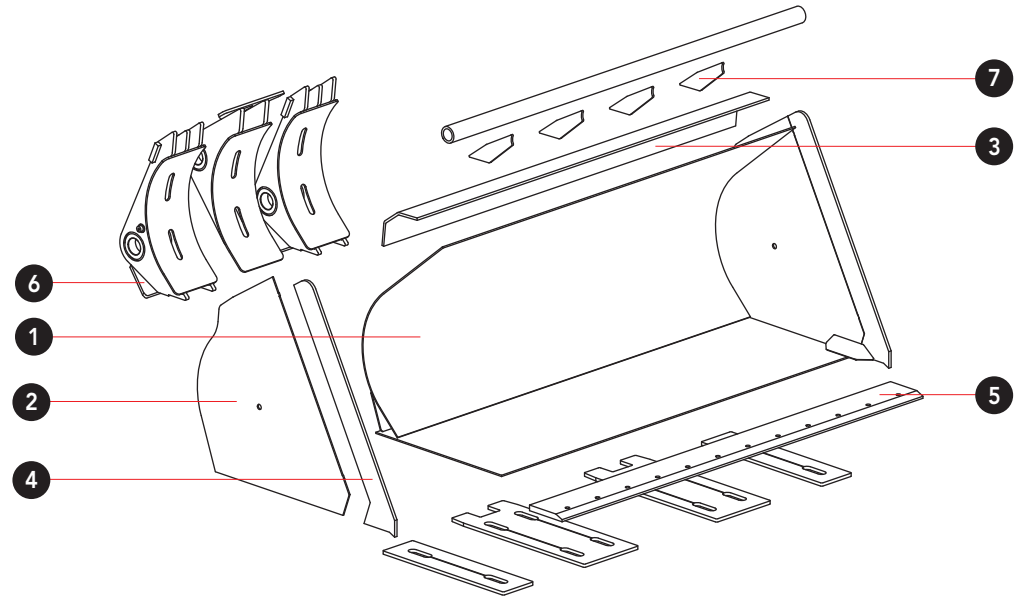

BENNA MATERIALI LEGGERI PER PALA CARICATRICE

LIGHT MATERIALS BUCKET FOR WHEEL LOADER

GODET MATERIAUX LEGERS POUR CHARGEUSE

Nota / Note

Specifiche idrauliche a pg. 288 - 293
 Hydraulic specifications at pg. 288 - 293
 Spécifications hydrauliques voir pg. 288 - 293